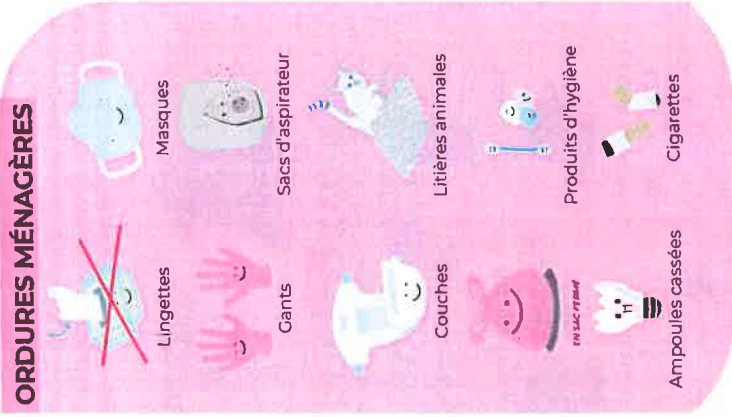

2025		SEPTEMBRE							OCTOBRE							NOVEMBRE							DÉCEMBRE													
JUILLET		AOÛT							SEPTEMBRE							OCTOBRE							NOVEMBRE							DÉCEMBRE						
M	1	V	1	L	1	M	1	L	1	M	1	S	1	S	1	D	1	M	1	L	1	M	1	S	1	L	1	M	1	S	1					
M	2	S	2	M	2	J	2	D	2	J	2	D	2	D	2	L	2	M	2	L	2	M	2	L	2	M	2	L	2							
J	3	D	3	M	3	V	3	M	3	V	3	L	3	L	3	M	3	M	3	M	3	J	3	J	3	M	3	M	3							
V	4	L	4	J	4	V	4	J	4	S	4	M	4	M	4	D	4	S	4	V	4	V	4	V	4	J	4	V	4							
S	5	M	5	V	5	S	5	V	5	D	5	D	5	M	5	L	5	M	5	J	5	M	5	S	5	S	5	S	5							
D	6	M	6	S	6	D	6	D	6	S	6	L	6	M	6	M	6	J	6	V	6	M	6	V	6	D	6	D	6							
L	7	J	7	D	7	D	7	L	7	M	7	M	7	M	7	M	7	V	7	S	7	M	7	S	7	L	7	L	7							
M	8	V	8	L	8	L	8	M	8	M	8	M	8	M	8	M	8	S	8	S	8	D	8	S	8	M	8	M	8							
M	9	S	9	M	9	M	9	M	9	J	9	J	9	D	9	J	9	D	9	D	9	M	9	D	9	M	9	M	9							
J	10	D	10	M	10	D	10	M	10	M	10	V	10	L	10	V	10	L	10	L	10	M	10	L	10	M	10	M	10							
V	11	L	11	J	11	L	11	J	11	S	11	S	11	M	11	M	11	M	11	M	11	J	11	V	11	J	11	J	11							
S	12	M	12	V	12	M	12	V	12	D	12	D	12	M	12	M	12	M	12	M	12	V	12	S	12	V	12	V	12							
D	13	M	13	J	13	M	13	S	13	S	13	L	13	J	13	L	13	J	13	J	13	D	13	S	13	S	13	S	13							
L	14	J	14	D	14	D	14	D	14	D	14	M	14	V	14	M	14	V	14	V	14	M	14	D	14	D	14	D	14							
M	15	V	15	L	15	L	15	L	15	L	15	M	15	S	15	M	15	S	15	S	15	M	15	L	15	L	15	L	15							
M	16	S	16	M	16	M	16	M	16	M	16	J	16	D	16	J	16	D	16	D	16	M	16	M	16	M	16	M	16							
J	17	D	17	J	17	D	17	M	17	M	17	V	17	L	17	V	17	L	17	L	17	M	17	M	17	M	17	M	17							
V	18	L	18	M	18	L	18	J	18	S	18	S	18	M	18	M	18	M	18	M	18	J	18	S	18	V	18	V	18							
S	19	M	19	V	19	V	19	V	19	V	19	D	19	M	19	D	19	M	19	M	19	M	19	V	19	V	19	V	19							
D	20	M	20	S	20	M	20	S	20	L	20	L	20	M	20	L	20	J	20	J	20	S	20	S	20	S	20	S	20							
L	21	J	21	D	21	D	21	D	21	M	21	M	21	V	21	M	21	V	21	V	21	D	21	D	21	D	21	D	21							
M	22	V	22	L	22	L	22	L	22	M	22	M	22	S	22	M	22	S	22	S	22	L	22	L	22	L	22	L	22							
M	23	S	23	M	23	M	23	M	23	M	23	J	23	D	23	J	23	D	23	D	23	M	23	M	23	M	23	M	23							
J	24	D	24	M	24	M	24	M	24	M	24	V	24	L	24	V	24	L	24	L	24	M	24	M	24	M	24	M	24							
V	25	L	25	J	25	J	25	J	25	S	25	S	25	M	25	S	25	M	25	M	25	J	25	J	25	J	25	J	25							
S	26	M	26	V	26	V	26	V	26	D	26	D	26	M	26	M	26	M	26	M	26	V	26	V	26	V	26	V	26							
D	27	M	27	S	27	S	27	S	27	L	27	L	27	J	27	L	27	J	27	J	27	S	27	S	27	S	27	S	27							
L	28	J	28	D	28	D	28	D	28	M	28	M	28	V	28	M	28	V	28	V	28	D	28	D	28	D	28	D	28							
M	29	V	29	L	29	L	29	L	29	M	29	M	29	S	29	M	29	S	29	S	29	L	29	L	29	L	29	L	29							
M	30	S	30	M	30	M	30	M	30	M	30	J	30	D	30	J	30	D	30	D	30	M	30	M	30	M	30	M	30							
J	31	D	31	D	31	D	31	D	31	V	31	V	31	V	31	V	31	V	31	V	31	M	31	M	31	M	31	M	31							

www.goupitri.fr

AVEC LES NOUVELLES
CONSIGNES DE TRI, LE SAC
ROSE DEVIENT RIQUIQUI !